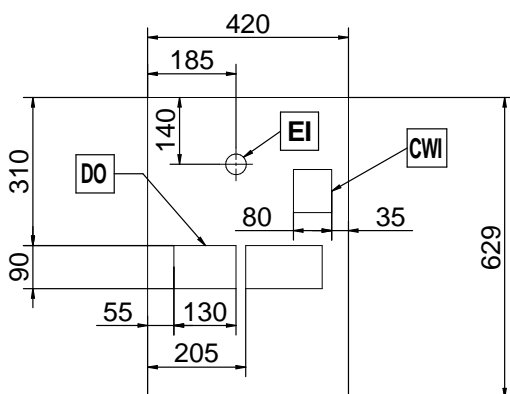

Topp

Elektricitet

Spänning:	
602554 (TANGOACE1)	400 V/3N ph/50 Hz
Effekt, max:	5.2 kW
Stickkontakt typ:	Kabel utan stickpropp

Vatten

[NOT TRANSLATED]	5 / 60 °C

Viktig information

Ytermått, bredd	448 mm
Ytermått, djup	627 mm
Ytermått, höjd	846 mm
Nettovikt:	103 kg
Fraktvolym:	0.69 m³

Hållbarhetsdata

Effekt, min:	7.5 Amps