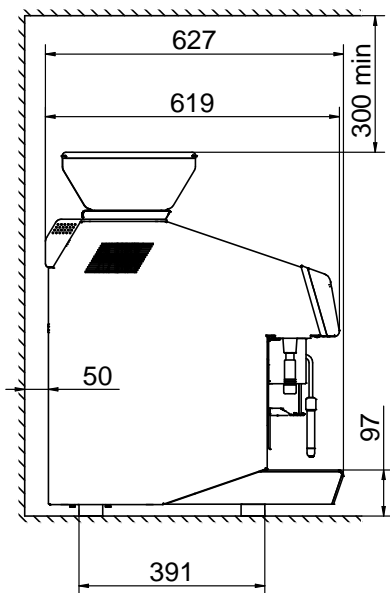

Front

Sida

Elektricitet

Spänning:	
602554 (TANGOACE1)	400 V/3N ph/50 Hz
Effekt, max:	5.2 kW
Stickkontakt typ:	Kabel utan stickpropp

Vatten

[NOT TRANSLATED]	5 / 60 °C

Viktig information

Ytermått, bredd	448 mm
Ytermått, djup	627 mm
Ytermått, höjd	846 mm
Nettovikt:	103 kg
Fraktvolym:	0.69 m³

Hållbarhetsdata

Effekt, min:	7.5 Amps