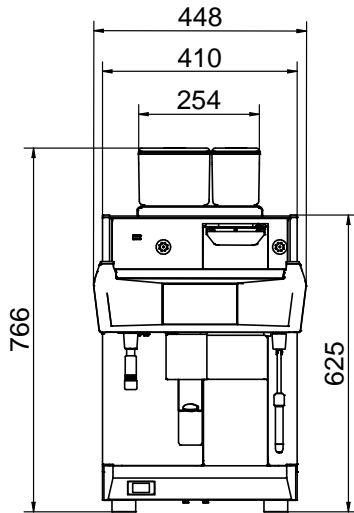

Front

Elektricitet

Spänning:	
602554 (TANGOACE1)	400 V/3N ph/50 Hz
Effekt, max:	5.2 kW
Stickkontakt typ:	Kabel utan stickpropp

Vatten

[NOT TRANSLATED]	5 / 60 °C

Viktig information

Ytermått, bredd	448 mm
Ytermått, djup	627 mm
Ytermått, höjd	846 mm
Nettovikt:	103 kg
Fraktvolym:	0.69 m³

Hållbarhetsdata

Effekt, min:	7.5 Amps